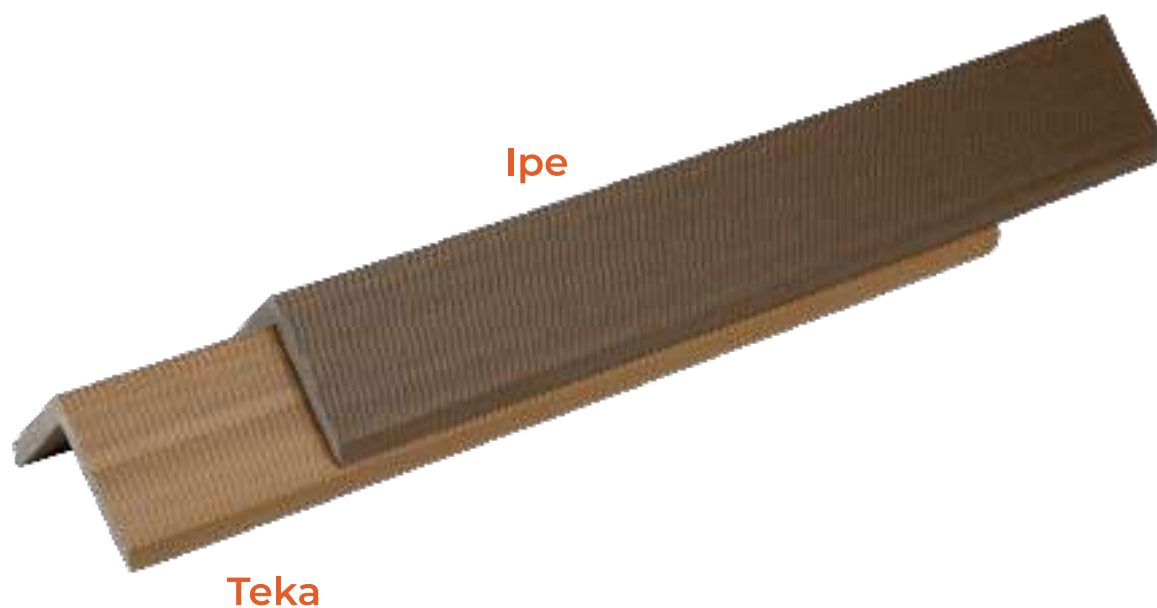

## Deck

Uso: Exterior  
Medidas: 22.5 mm x 139 mm - 2.88 mt

Deck: Descubre la excelencia en diseño y durabilidad con los decks TIMBEX. Fabricados con materiales premium, nuestros decks combinan la belleza natural de la madera con la resistencia del polimero. Transforma tu espacio exterior con estilo y facilidad de mantenimiento.

## Esquina Universal

Uso: Exterior  
Medidas: 50 mm x 50 mm - 2.88 mt

## Lambrín

Teka

Ipe

Uso: Exterior

Medidas: 26 mm x 219 mm - 2.88 mt

Perfiles de Lambrín: Los perfiles de lambrín de TIMBEX son la opción ideal para aquellos que buscan dar un toque de sofisticación a sus muros exteriores.