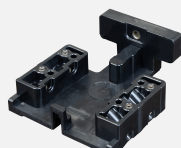

PLACAS

Placa de Montaje  
Ajustable de 5mm  
**para tornillo**

Placa de Montaje  
Ajustable de 5mm  
**para taquete**

Sistema Push-Open  
**Para gabinete**

CORREDERAS

**SLIDEA**  
Extensión Completa  
16mm x350mm  
16mm x400mm  
16mm x450mm  
16mm x500mm  
cierre suave

**SMARTSLIDE**  
Extensión Completa  
16mm x350mm  
16mm x400mm  
16mm x450mm  
16mm x500mm  
cierre suave

FLOWBOX

**Caja FLOWBOX**  
106mm x16mm x450mm  
106mm x16mm x500mm  
cierre suave

**Caja FLOWBOX**  
138mm x16mm x450mm  
138mm x16mm x500mm  
cierre suave

**Caja FLOWBOX**  
192mm x16mm x450mm  
192mm x16mm x500mm  
cierre suave

ELEVADORES

Elevador **MULTI-TECH**  
Doble C1 (caja 1 kit)  
cierre suave

Elevador **SOLO-MECH**  
Sencillo C1 (caja 1 kit)  
cierre suave

PLANTILLAS

SMART SLIDE  
**Plantilla para Corredera**

SMART SLIDE  
**Plantilla para Seguro**